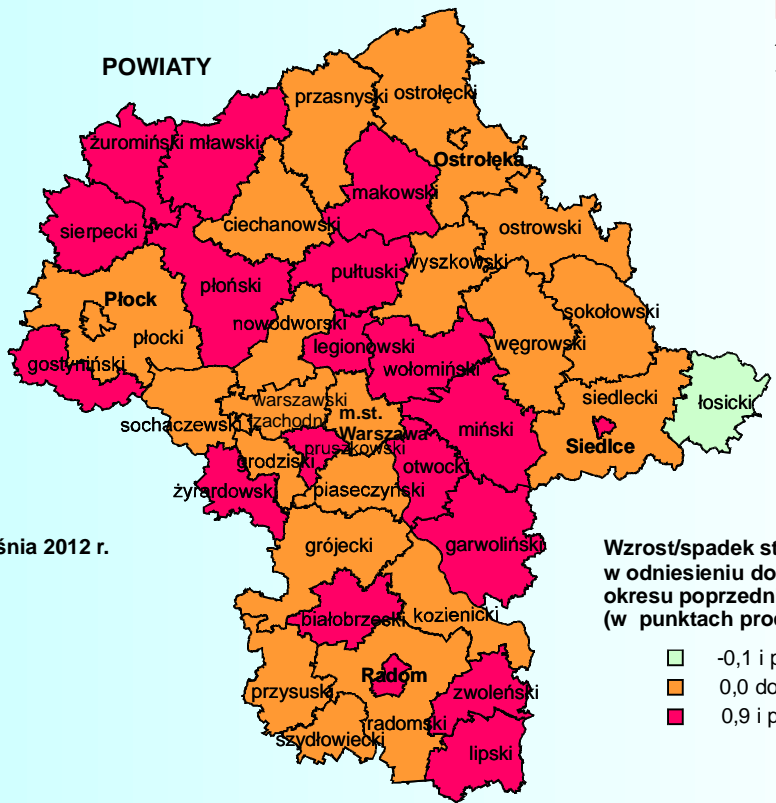

STOPA BEZROBOCIA REJESTROWANEGO W KOŃCU WRZEŚNIA 2012 R.

Statystyka Mazowska

Najwyższa stopa bezrobocia powiaty:

- szydłowiecki – 36,2%
- radomski – 29,5%
- przysuski – 26,2%

Najniższa stopa bezrobocia powiaty:

- m.st. Warszawa – 4,1%
- warszawski zachodni – 6,4%
- grodziski – 7,5%

↑ wzrost w stosunku do września 2011 r. ↑ wzrost w stosunku do sierpnia 2012 r. ↓ brak zmian w stosunku do sierpnia 2012 r.

() W nawiasach podano liczbę powiatów.