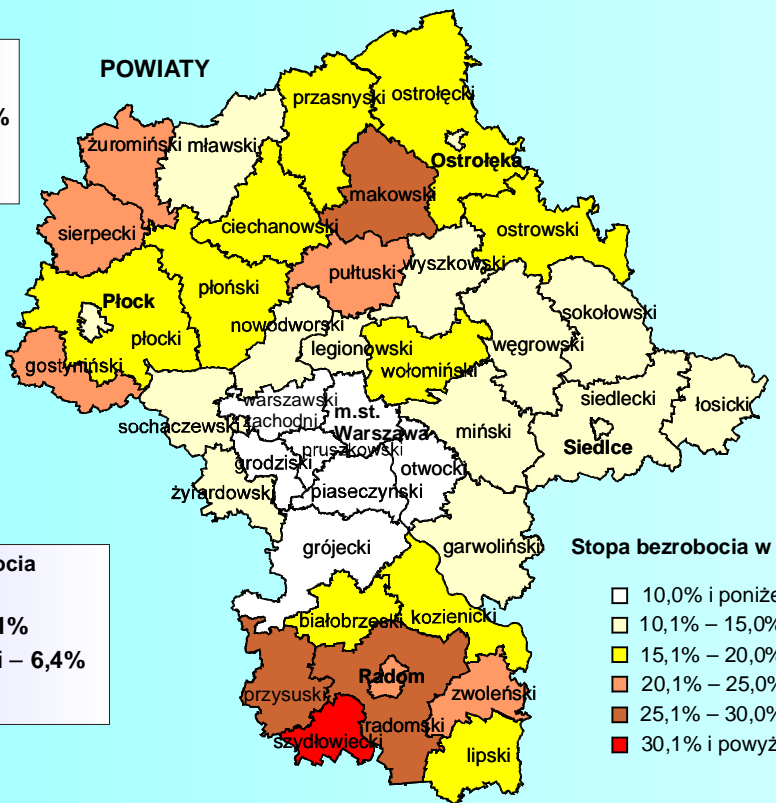

STOPA BEZROBOCIA REJESTROWANEGO W KOŃCU WRZEŚNIA 2012 R.

Statystyka Mazowska

Najwyższa stopa bezrobocia powiaty:

- szydłowiecki – 36,2%
- radomski – 29,5%
- przysuski – 26,2%

Najniższa stopa bezrobocia powiaty:

- m.st. Warszawa – 4,1%
- warszawski zachodni – 6,4%
- grodziski – 7,5%

↑ wzrost w stosunku do września 2011 r. ↑ wzrost w stosunku do sierpnia 2012 r. ↓ brak zmian w stosunku do sierpnia 2012 r.

() W nawiasach podano liczbę powiatów.