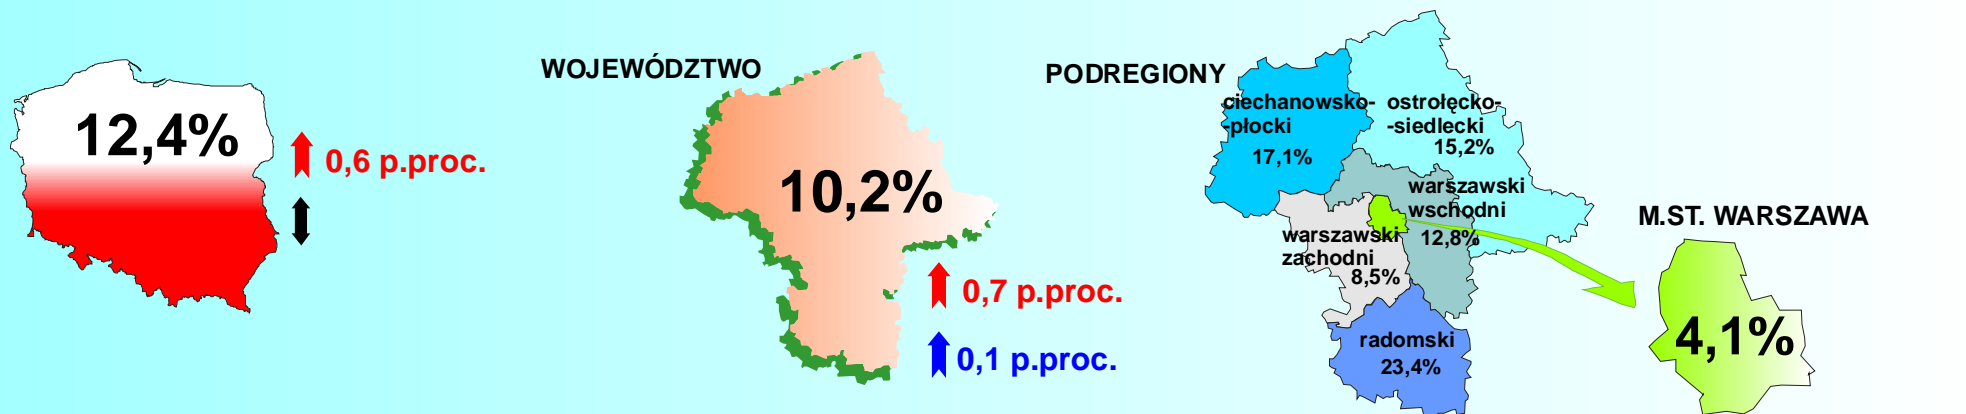

STOPA BEZROBOCIA REJESTROWANEGO W KOŃCU WRZEŚNIA 2012 R.

Statystyka Mazowska

Najwyższa stopa bezrobocia powiaty:

- szydłowiecki – 36,2%
- radomski – 29,5%
- przysuski – 26,2%

Najniższa stopa bezrobocia powiaty:

- m.st. Warszawa – 4,1%
- warszawski zachodni – 6,4%
- grodziski – 7,5%

↑ wzrost w stosunku do września 2011 r. ↑ wzrost w stosunku do sierpnia 2012 r. ↓ brak zmian w stosunku do sierpnia 2012 r.

() W nawiasach podano liczbę powiatów.