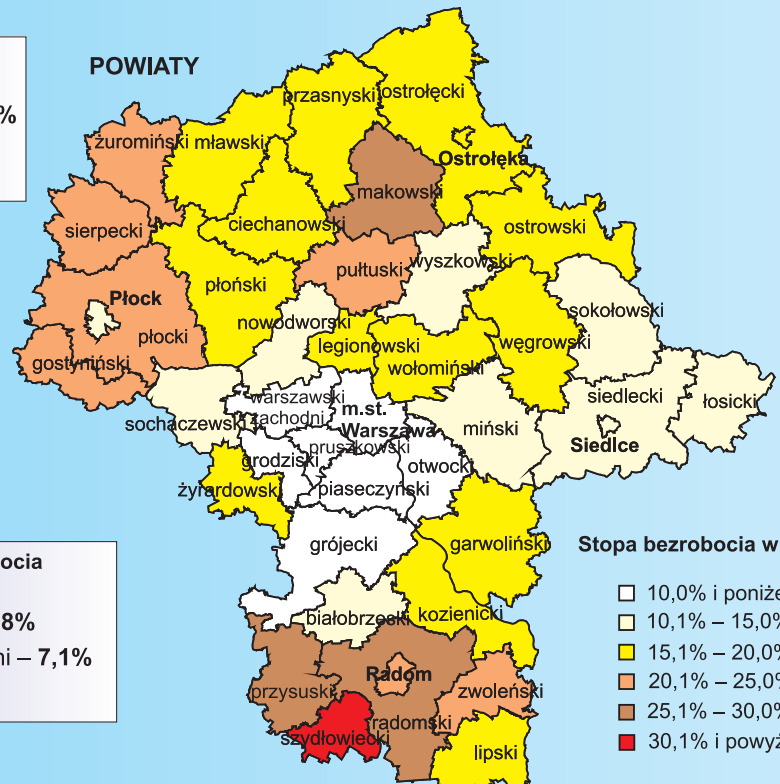

STOPA BEZROBOCIA REJESTROWANEGO W KOŃCU PAŹDZIERNIKA 2013 R.

↑ 0,5 p. proc.

↓ 0,1 p. proc.
 ↑ 0,6 p. proc.

↓ 0,1 p. proc.
 ↑ 0,6 p. proc.

- Najwyższa stopa bezrobocia powiaty:**
- szydlowiecki – 38,1%
 - radomski – 29,3%
 - przysuski – 26,8%

- Najniższa stopa bezrobocia powiaty:**
- m.st. Warszawa – 4,8%
 - warszawski zachodni – 7,1%
 - grodziski – 7,9%

↓ spadek w stosunku do września 2013 r.

↑ bez zmian w stosunku do września 2013 r.

↑ wzrost w stosunku do października 2012 r.

() W nawiasach podano liczbę powiatów.