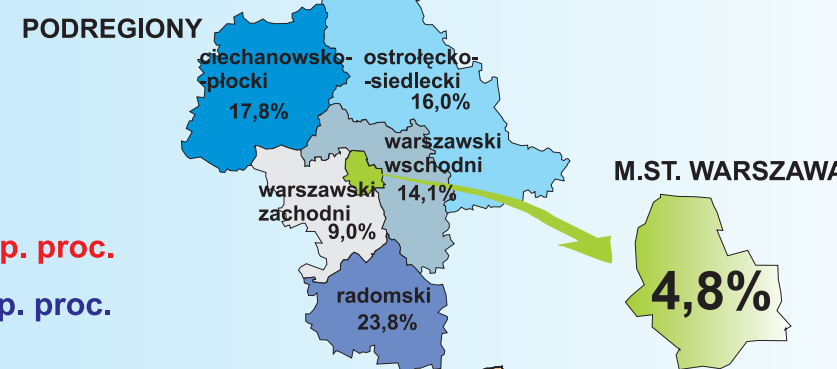

STOPA BEZROBOCIA REJESTROWANEGO W KOŃCU PAŹDZIERNIKA 2013 R.

↑ 0,5 p. proc.

↓ 0,1 p. proc.
 ↑ 0,6 p. proc.

↓ 0,1 p. proc.
 ↑ 0,6 p. proc.

- Najwyższa stopa bezrobocia powiaty:**
- szydlowiecki – 38,1%
 - radomski – 29,3%
 - przysuski – 26,8%

- Najniższa stopa bezrobocia powiaty:**
- m.st. Warszawa – 4,8%
 - warszawski zachodni – 7,1%
 - grodziski – 7,9%

↓ spadek w stosunku do września 2013 r.

↑ bez zmian w stosunku do września 2013 r.

↑ wzrost w stosunku do października 2012 r.