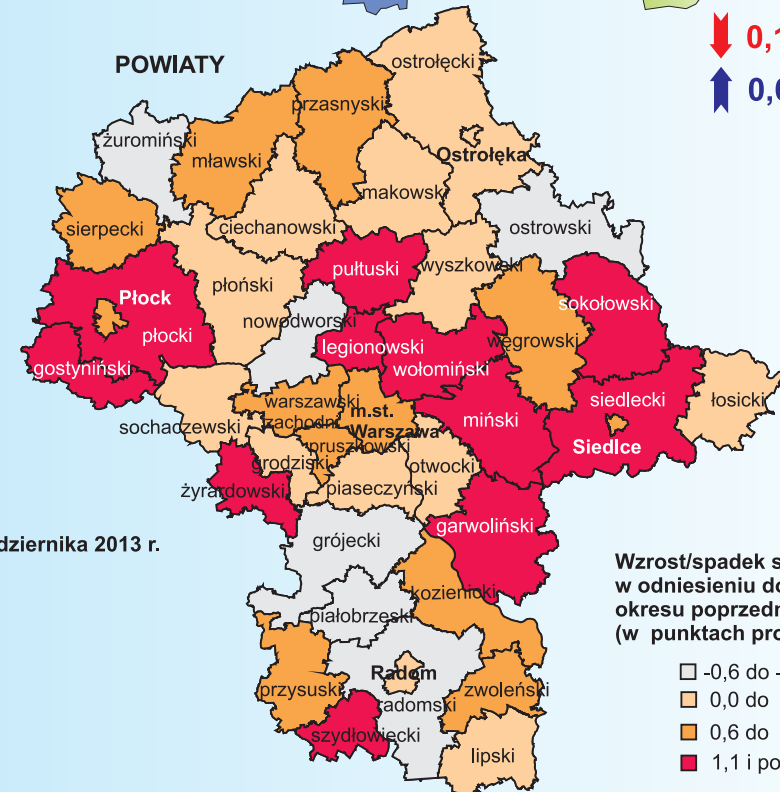

STOPA BEZROBOCIA REJESTROWANEGO W KOŃCU PAŹDZIERNIKA 2013 R.

↑ 0,5 p. proc.

↓ 0,1 p. proc.
 ↑ 0,6 p. proc.

↓ 0,1 p. proc.
 ↑ 0,6 p. proc.

- Najwyższa stopa bezrobocia powiaty:**
- szydlowiecki – 38,1%
 - radomski – 29,3%
 - przysuski – 26,8%

- Najniższa stopa bezrobocia powiaty:**
- m.st. Warszawa – 4,8%
 - warszawski zachodni – 7,1%
 - grodziski – 7,9%

↓ spadek w stosunku do września 2013 r.

↑ bez zmian w stosunku do września 2013 r.

↑ wzrost w stosunku do października 2012 r.

() W nawiasach podano liczbę powiatów.