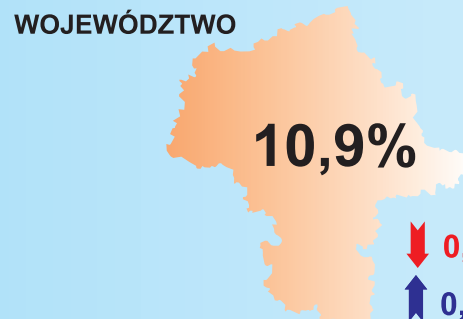

STOPA BEZROBOCIA REJESTROWANEGO W KOŃCU PAŹDZIERNIKA 2013 R.

↑ 0,5 p. proc.

↓ 0,1 p. proc.
 ↑ 0,6 p. proc.

↓ 0,1 p. proc.
 ↑ 0,6 p. proc.

- Najwyższa stopa bezrobocia powiaty:**
- szydlowiecki – 38,1%
 - radomski – 29,3%
 - przysuski – 26,8%

- Najniższa stopa bezrobocia powiaty:**
- m.st. Warszawa – 4,8%
 - warszawski zachodni – 7,1%
 - grodziski – 7,9%

↓ spadek w stosunku do września 2013 r.

↑ bez zmian w stosunku do września 2013 r.

↑ wzrost w stosunku do października 2012 r.