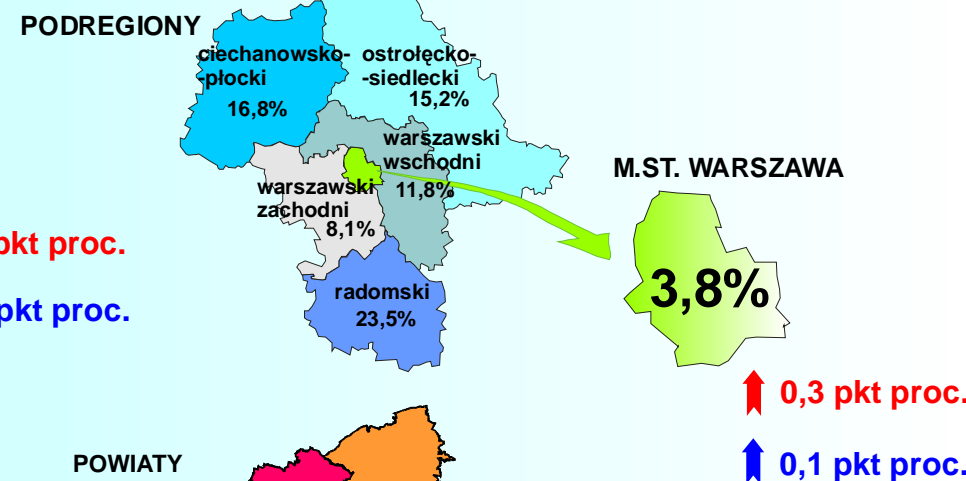

STOPA BEZROBOCIA REJESTROWANEGO W KOŃCU GRUDNIA 2011 R.

Statystyka Mazowska

Najwyższa stopa bezrobocia powiaty:

- szydłowiecki – 37,2%
- radomski – 29,9%
- przysuski – 26,6%

Najniższa stopa bezrobocia powiaty:

- m.st. Warszawa – 3,8%
- warszawski zachodni – 6,6%
- grodziski, przysuski – 7,0%

↑ wzrost w stosunku do grudnia 2010 r.

↑ wzrost w stosunku do listopada 2011 r.

() w nawiasach podano liczbę powiatów