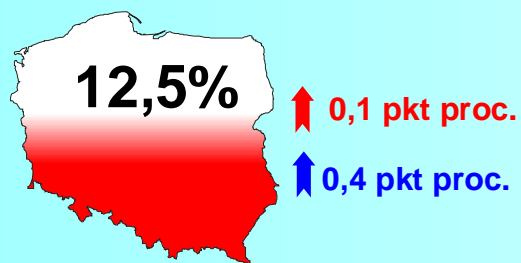

STOPA BEZROBOCIA REJESTROWANEGO W KOŃCU GRUDNIA 2011 R.

Statystyka Mazowska

Najwyższa stopa bezrobocia powiaty:

- szydłowiecki – 37,2%
- radomski – 29,9%
- przysuski – 26,6%

Najniższa stopa bezrobocia powiaty:

- m.st. Warszawa – 3,8%
- warszawski zachodni – 6,6%
- grodziski, przysuski – 7,0%

↑ wzrost w stosunku do grudnia 2010 r.

↑ wzrost w stosunku do listopada 2011 r.

() w nawiasach podano liczbę powiatów