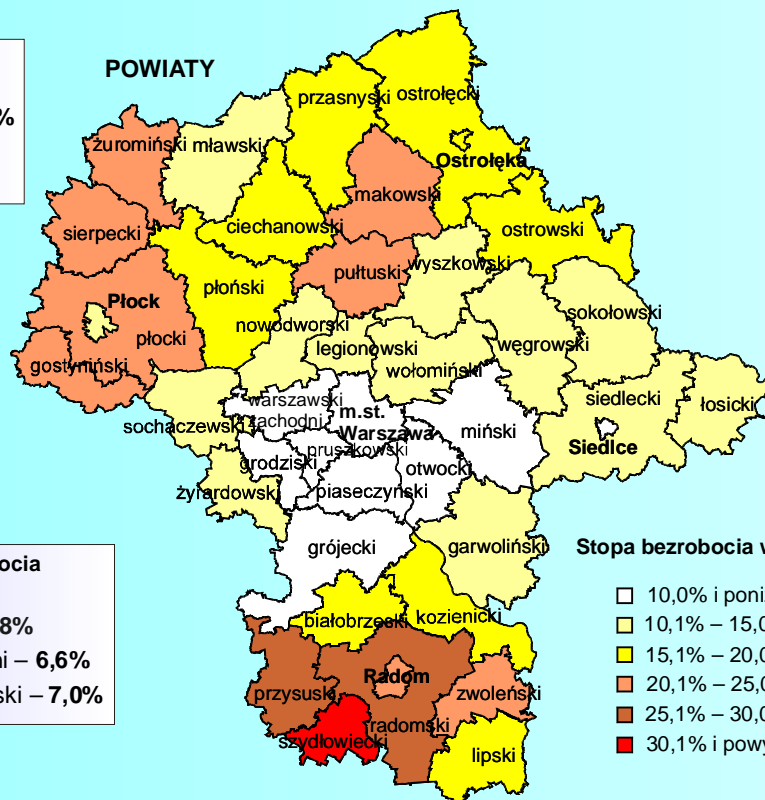

STOPA BEZROBOCIA REJESTROWANEGO W KOŃCU GRUDNIA 2011 R.

Statystyka Mazowska

Najwyższa stopa bezrobocia powiaty:

- szydłowiecki – 37,2%
- radomski – 29,9%
- przysuski – 26,6%

Najniższa stopa bezrobocia powiaty:

- m.st. Warszawa – 3,8%
- warszawski zachodni – 6,6%
- grodziski, przysuski – 7,0%

↑ wzrost w stosunku do grudnia 2010 r.

↑ wzrost w stosunku do listopada 2011 r.

() w nawiasach podano liczbę powiatów