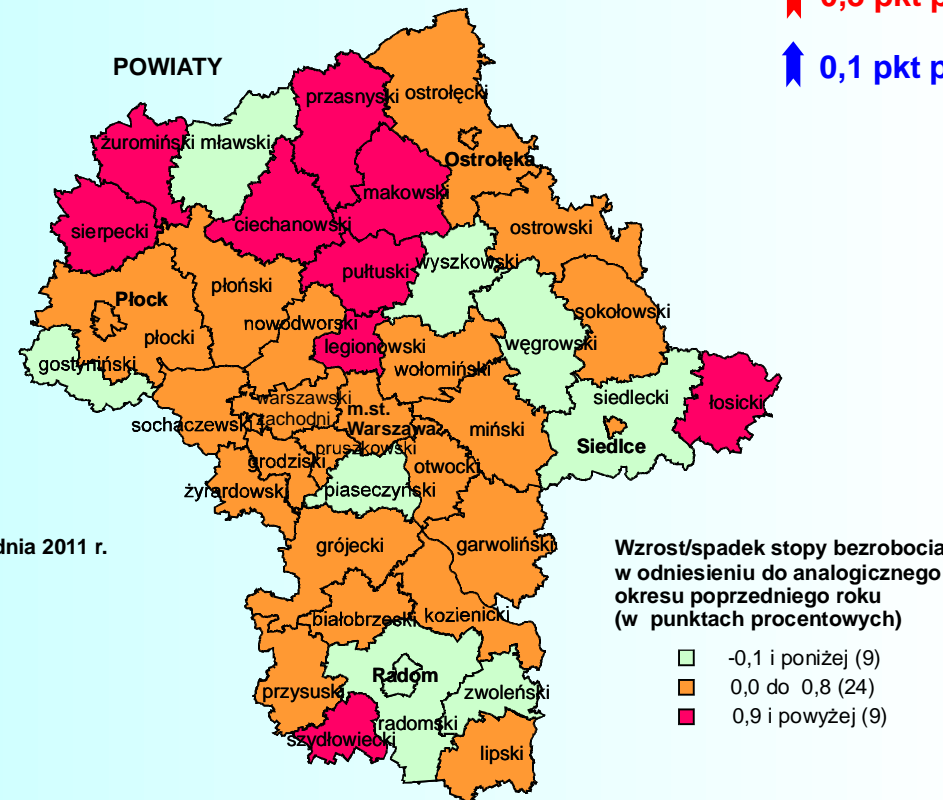

STOPA BEZROBOCIA REJESTROWANEGO W KOŃCU GRUDNIA 2011 R.

Statystyka Mazowska

Najwyższa stopa bezrobocia powiaty:

- szydłowiecki – 37,2%
- radomski – 29,9%
- przysuski – 26,6%

Najniższa stopa bezrobocia powiaty:

- m.st. Warszawa – 3,8%
- warszawski zachodni – 6,6%
- grodziski, przysuski – 7,0%

↑ wzrost w stosunku do grudnia 2010 r.

↑ wzrost w stosunku do listopada 2011 r.

() w nawiasach podano liczbę powiatów