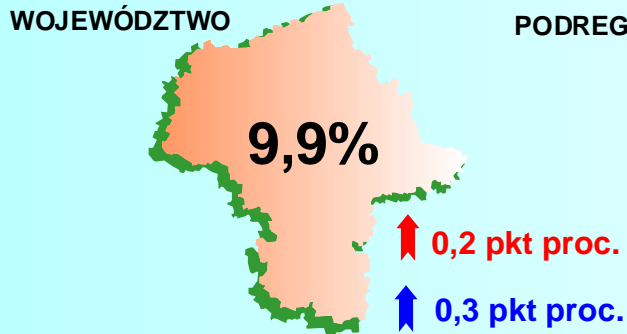

STOPA BEZROBOCIA REJESTROWANEGO W KOŃCU GRUDNIA 2011 R.

Statystyka Mazowska

Najwyższa stopa bezrobocia powiaty:

- szydłowiecki – 37,2%
- radomski – 29,9%
- przysuski – 26,6%

Najniższa stopa bezrobocia powiaty:

- m.st. Warszawa – 3,8%
- warszawski zachodni – 6,6%
- grodziski, przysuski – 7,0%

↑ wzrost w stosunku do grudnia 2010 r.

↑ wzrost w stosunku do listopada 2011 r.

() w nawiasach podano liczbę powiatów